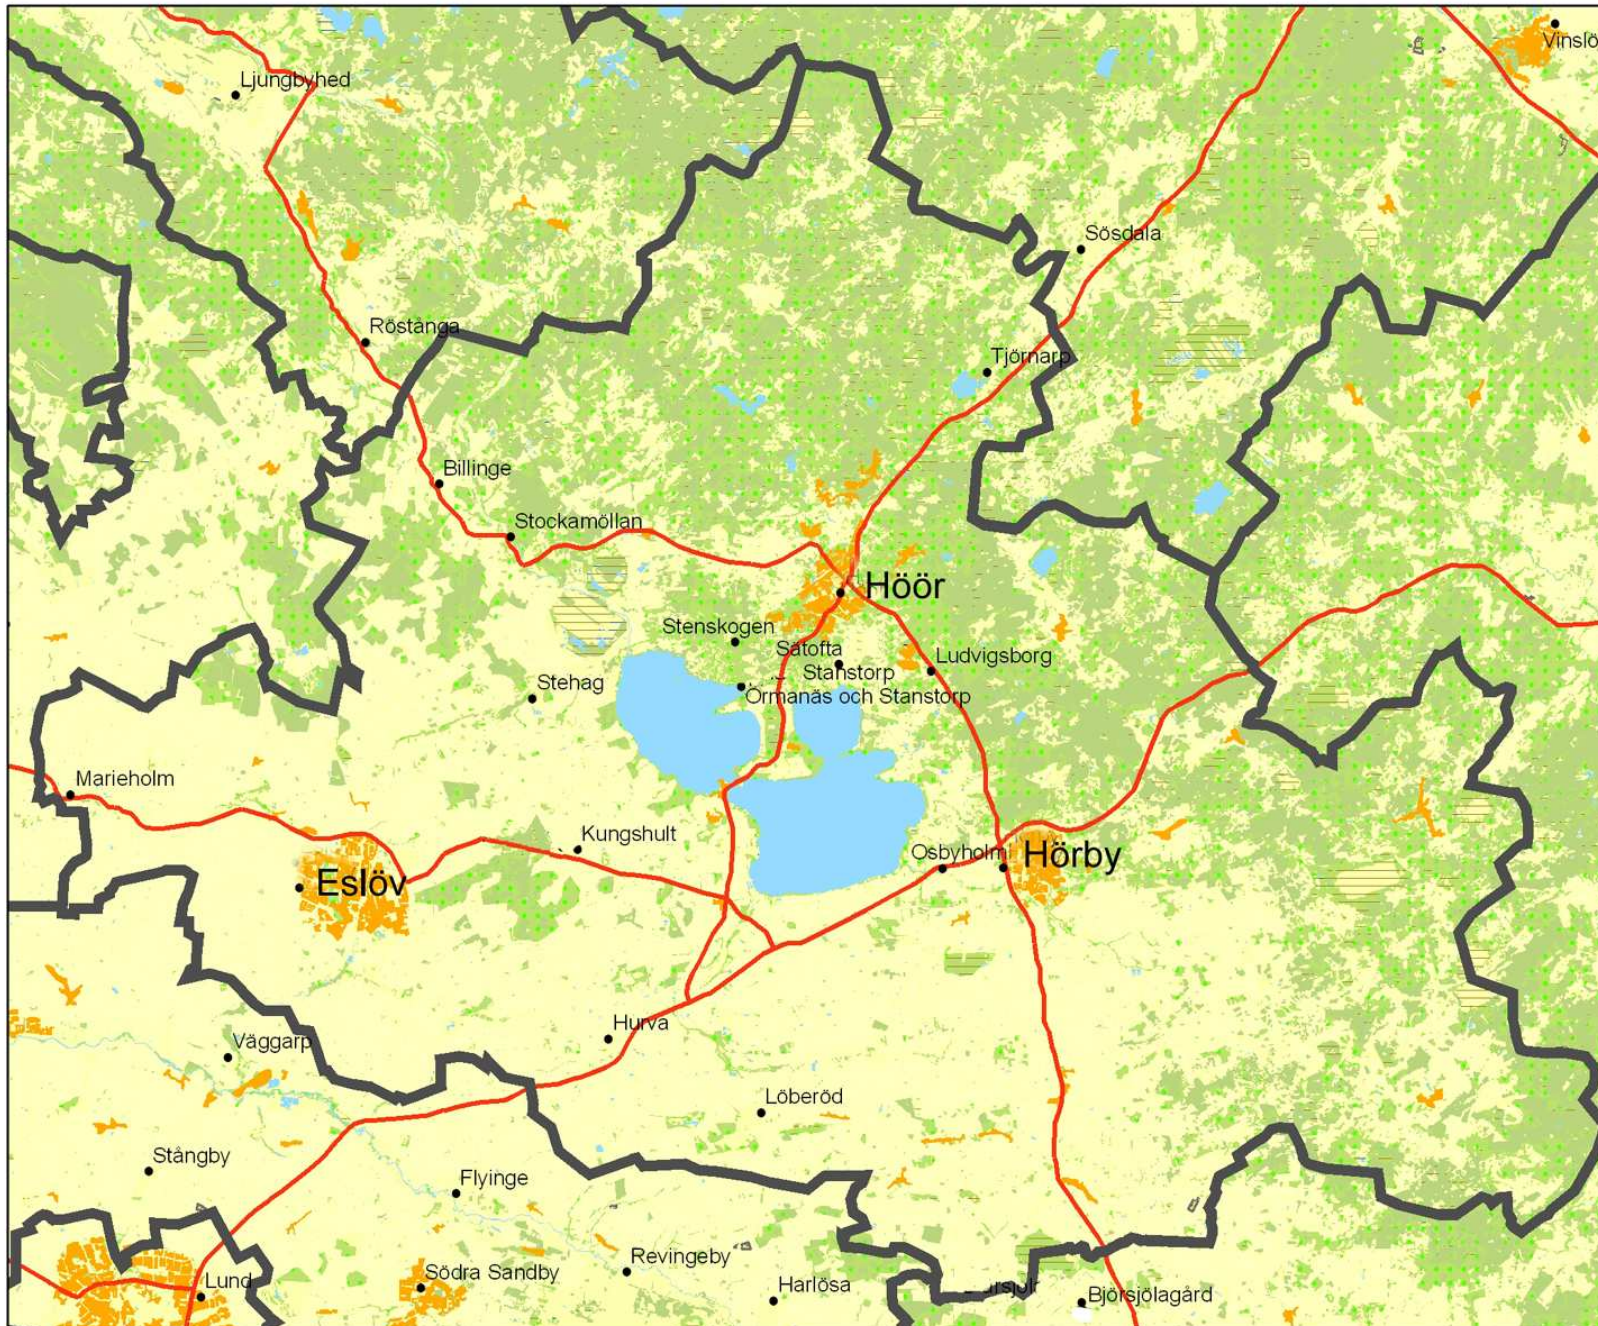

Leader Mitt Skåne

Legend

- Leader_Skåne
- Vatten
- Låg bebyggelse
- Hög bebyggelse
- Sluten bebyggelse
- Industriområde
- Aker
- Fruktodling/fröplantage
- Annan öppen mark
- Barr- och blandskog
- Lövskog
- Hygge
- Sankmark
- Sankmark normal -barrskog
- Sankmark normal -hygge
- Sankmark normal -lövskog
- Sankmark normal -annan öppen mark
- Sankmark, svårframkomlig
- Sankmark svår -barrskog
- Sankmark svår -lövskog
- Sankmark svår -annan öppen mark
- Ospecificerad yta
- Torg